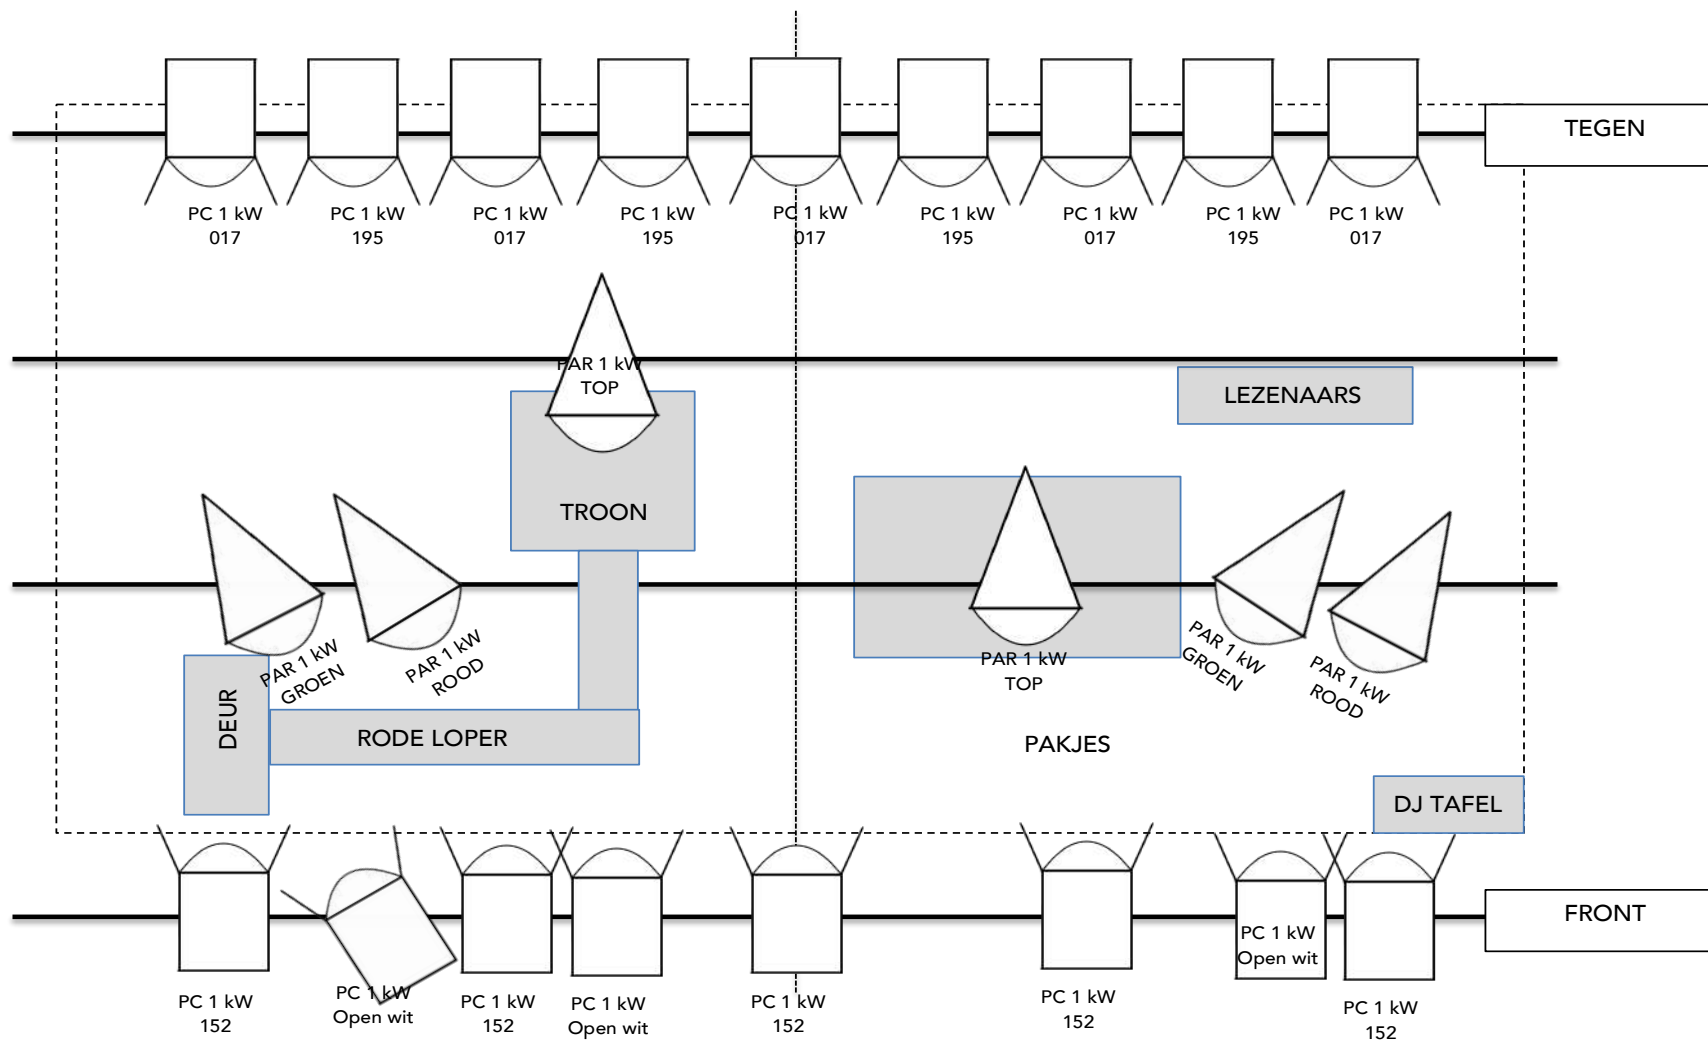

TECHNISCHE FICHE "Sinttheater"

Productie: Jan Verleyen (0477 81 30 61 – jan@theaterdekroon.be)

Aansluiting Laptop in PA

Type lamp: CP 62

Graag inprikken op geluidsinstallatie